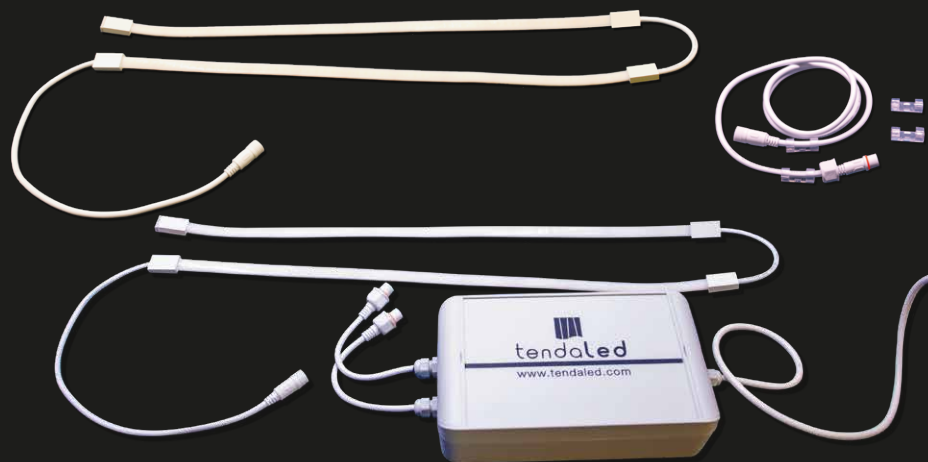

tendaled

tendaled

www.tendaled.com

Veste di luce i tuoi momenti più belli

Tendaled è un sistema per l'illuminazione ed il controllo delle tende da sole. Ideale per Locali di Intrattenimento, Esercizi Commerciali ed Abitazioni Private. Tendaled esterni può essere installata su tende da sole nuove o già esistenti.

Personalizzabile:

- per tipologia di illuminazione luce bianca¹ o colorata
- per modalità di controllo (tutti i dispositivi sono dimmerabili).

Integrabile ai più diffusi sistemi domotici con possibilità di comando vocale. Tendaled esterni consente di poter usufruire degli spazi esterni anche durante le ore serali e notturne assicurando un confort unico.

Kit Tendaled Naked

La lampada Tendaled è un sistema di illuminazione adesivo specifico per esterni essere installata all'esterno con una amplissima gamma di personalizzazioni. Assicura una ideale distribuzione luminosa e riduce al minimo il fattore abbagliamento. Tutte le lampade sono realizzate con led esenti da rischio fotobiologico. Le dimensioni e la facilità di installazione le rendono integrabili con le principali tipologie di tendaggi.

NB: Lampade personalizzabili in lunghezza a richiesta

	Kit Tendaled Naked	Kit Tendaled Naked PRO
copertura della striscia LED	Siliconica Bianca	Siliconica Trasparente
numero led metro	120	120
lumen per metro	1150 lm a 2700°K 1250 lm a 4000°K	1500 lm a 2700°K 1650 lm a 3000°K 1800 lm a 4000°K
indice di resa cromatica (CRI)	80	>90
grado di protezione	IP 67	IP 68
watt per metro	14,4	19
sistema di fissaggio adesivo lampada	3M	3M
dimmerazione/regolazione telecomando	di serie	di serie
dimmerazione/regolazione Somfy ¹	su richiesta	su richiesta
dimmerazione/regolazione con WI-FI app ²	su richiesta	su richiesta
illuminazione RGB colore ³	su richiesta	su richiesta